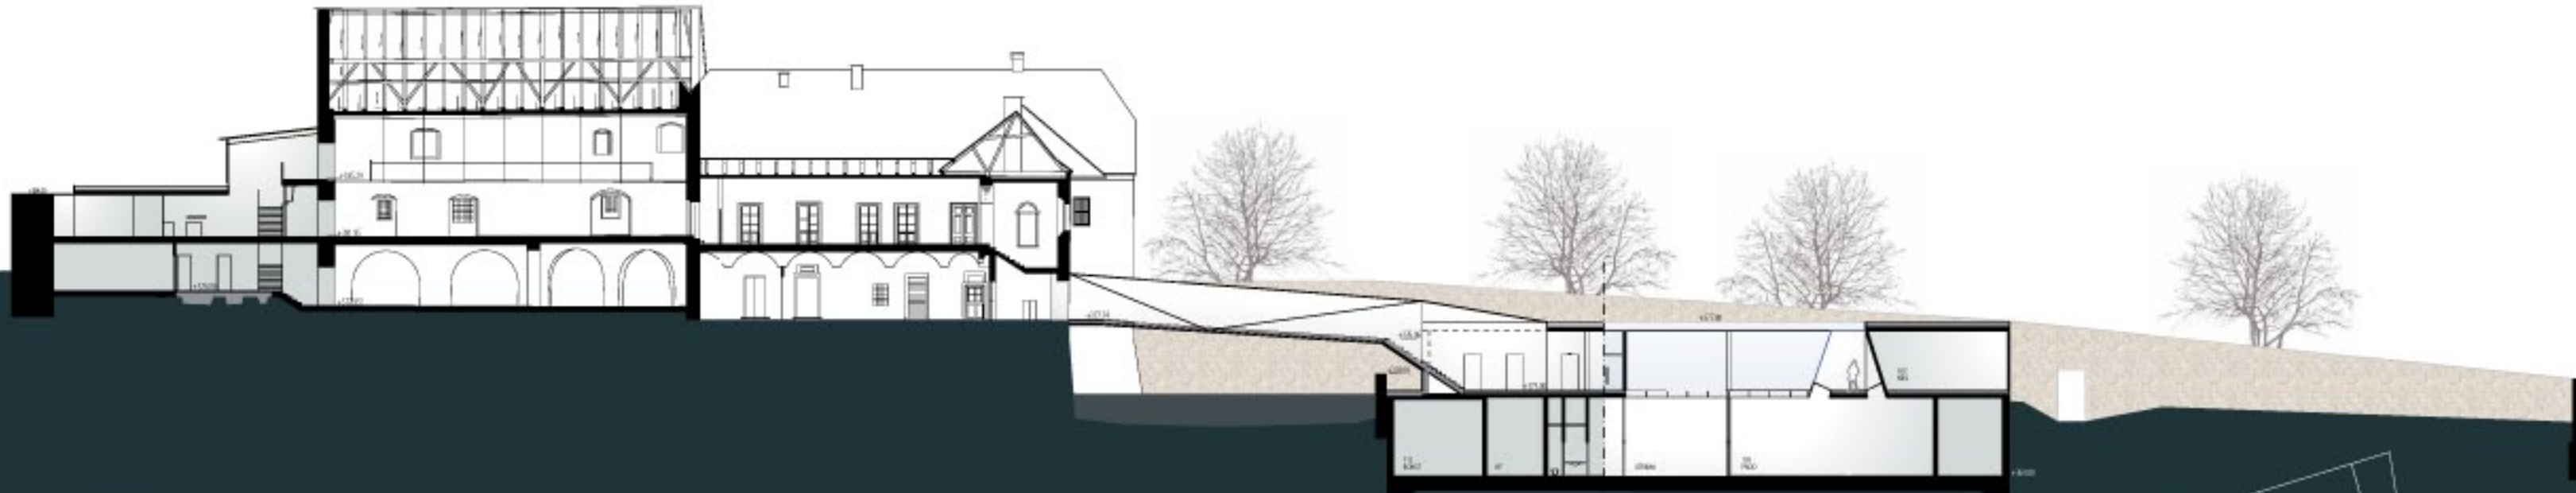

- FIXVERGLASUNGEN BILDEN DEN ÜBERGANG ZU ALTEN MAUERN
- FOYER ZUM RITTERSAAL ALS DREIDIMENSIONALER RAUM
- DÄCHER ALS „5. FASSADE“: GLAS & SUKKULENTE PFLANZEN
- BESCHATTUNG MITTELS GEBÄUDE- GLASINTEGRIERTER FOTOVOLTAIK
- TRANSPARENZ NACH INNEN:
EINBLICKE INS PRODUKTIONSGESCHOSS VON LOBBY, ZELLE, VIEW
- DUFT-WINTERGARTEN-ATRIUM: BELICHTUNG ALLER ARBEITSRÄUME
- CAFETERRASSE AM SCHLOSSTEICH

SCHNITT A-A

SCHNITT B-B

EG

UG