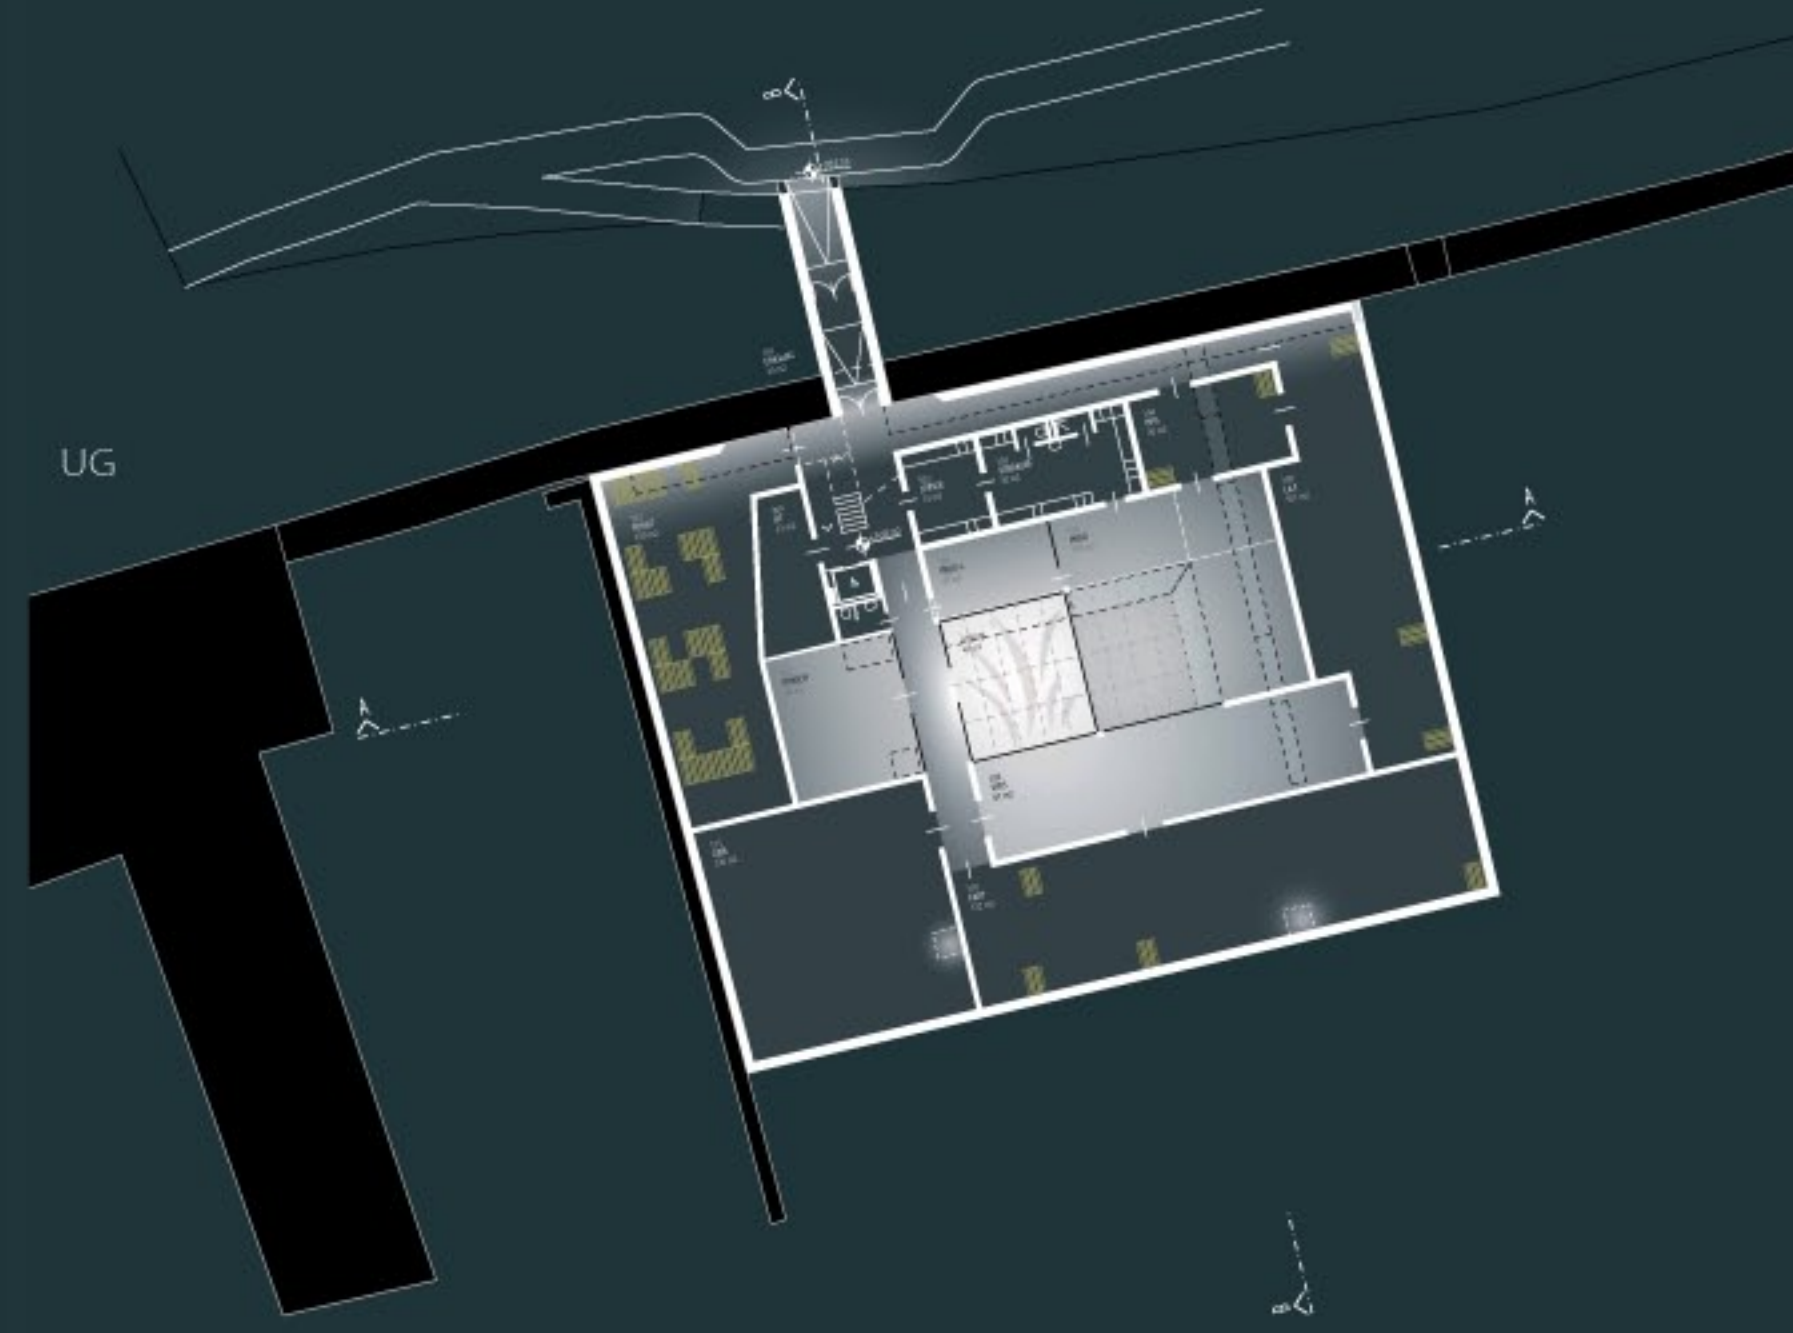

- FIXVERGLASUNGEN BILDEN DEN ÜBERGANG ZU ALTEN MAUERN
- FOYER ZUM RITTERSAAL ALS DREIDIMENSIONALER RAUM
- DÄCHER ALS „5. FASSADE“: GLAS & SUKKULENTE PFLANZEN
- BESCHATTUNG MITTELS GEBÄUDE- GLASINTEGRIERTER FOTOVOLTAIK
- TRANSPARENZ NACH INNEN:
EINBLICKE INS PRODUKTIONSGESCHOSS VON LOBBY, ZELLE, VIEW
- DUFT-WINTERGARTEN-ATRIUM: BELICHTUNG ALLER ARBEITSRÄUME
- CAFETERRASSE AM SCHLOSSTEICH

SCHNITT A-A

SCHNITT B-B

EG

UG