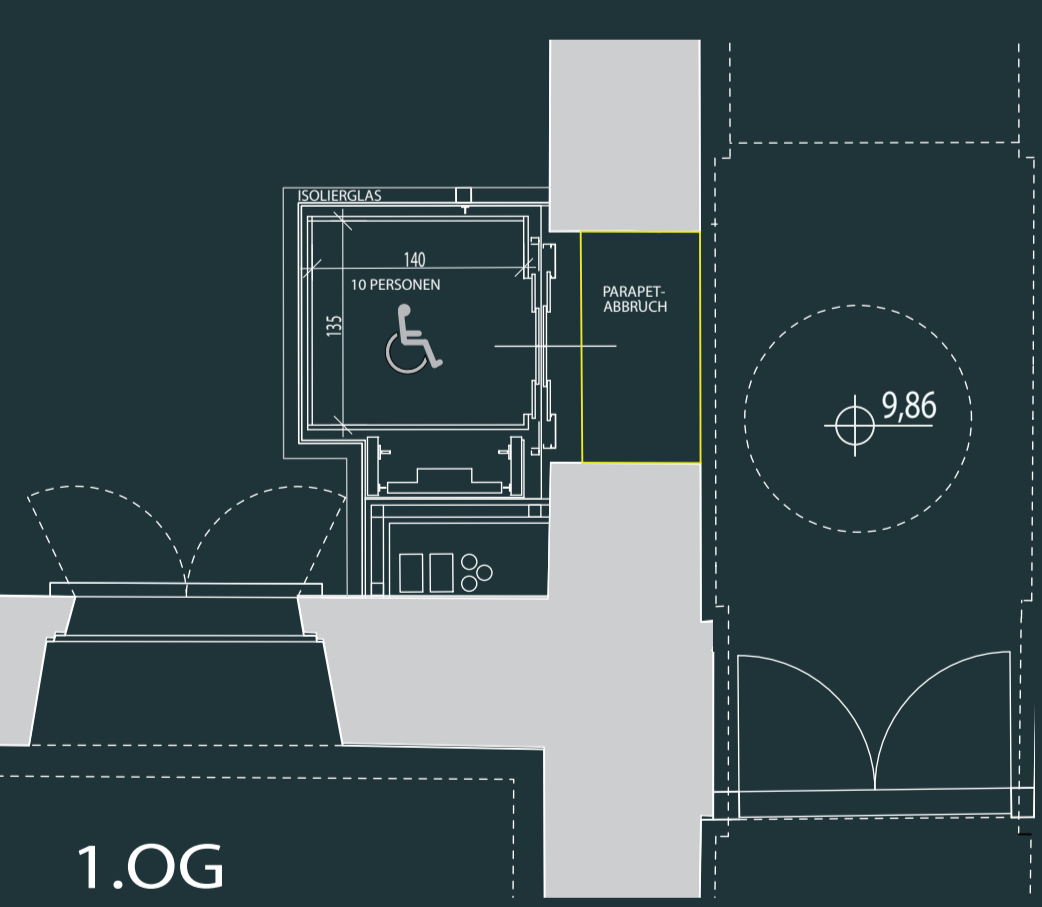

LEITKONZEPT - SIGNALETHIK

AUDIORAUM
WÄNDE WEISS
BODEN + WANDLEITSYSTEM

SCHNITT A