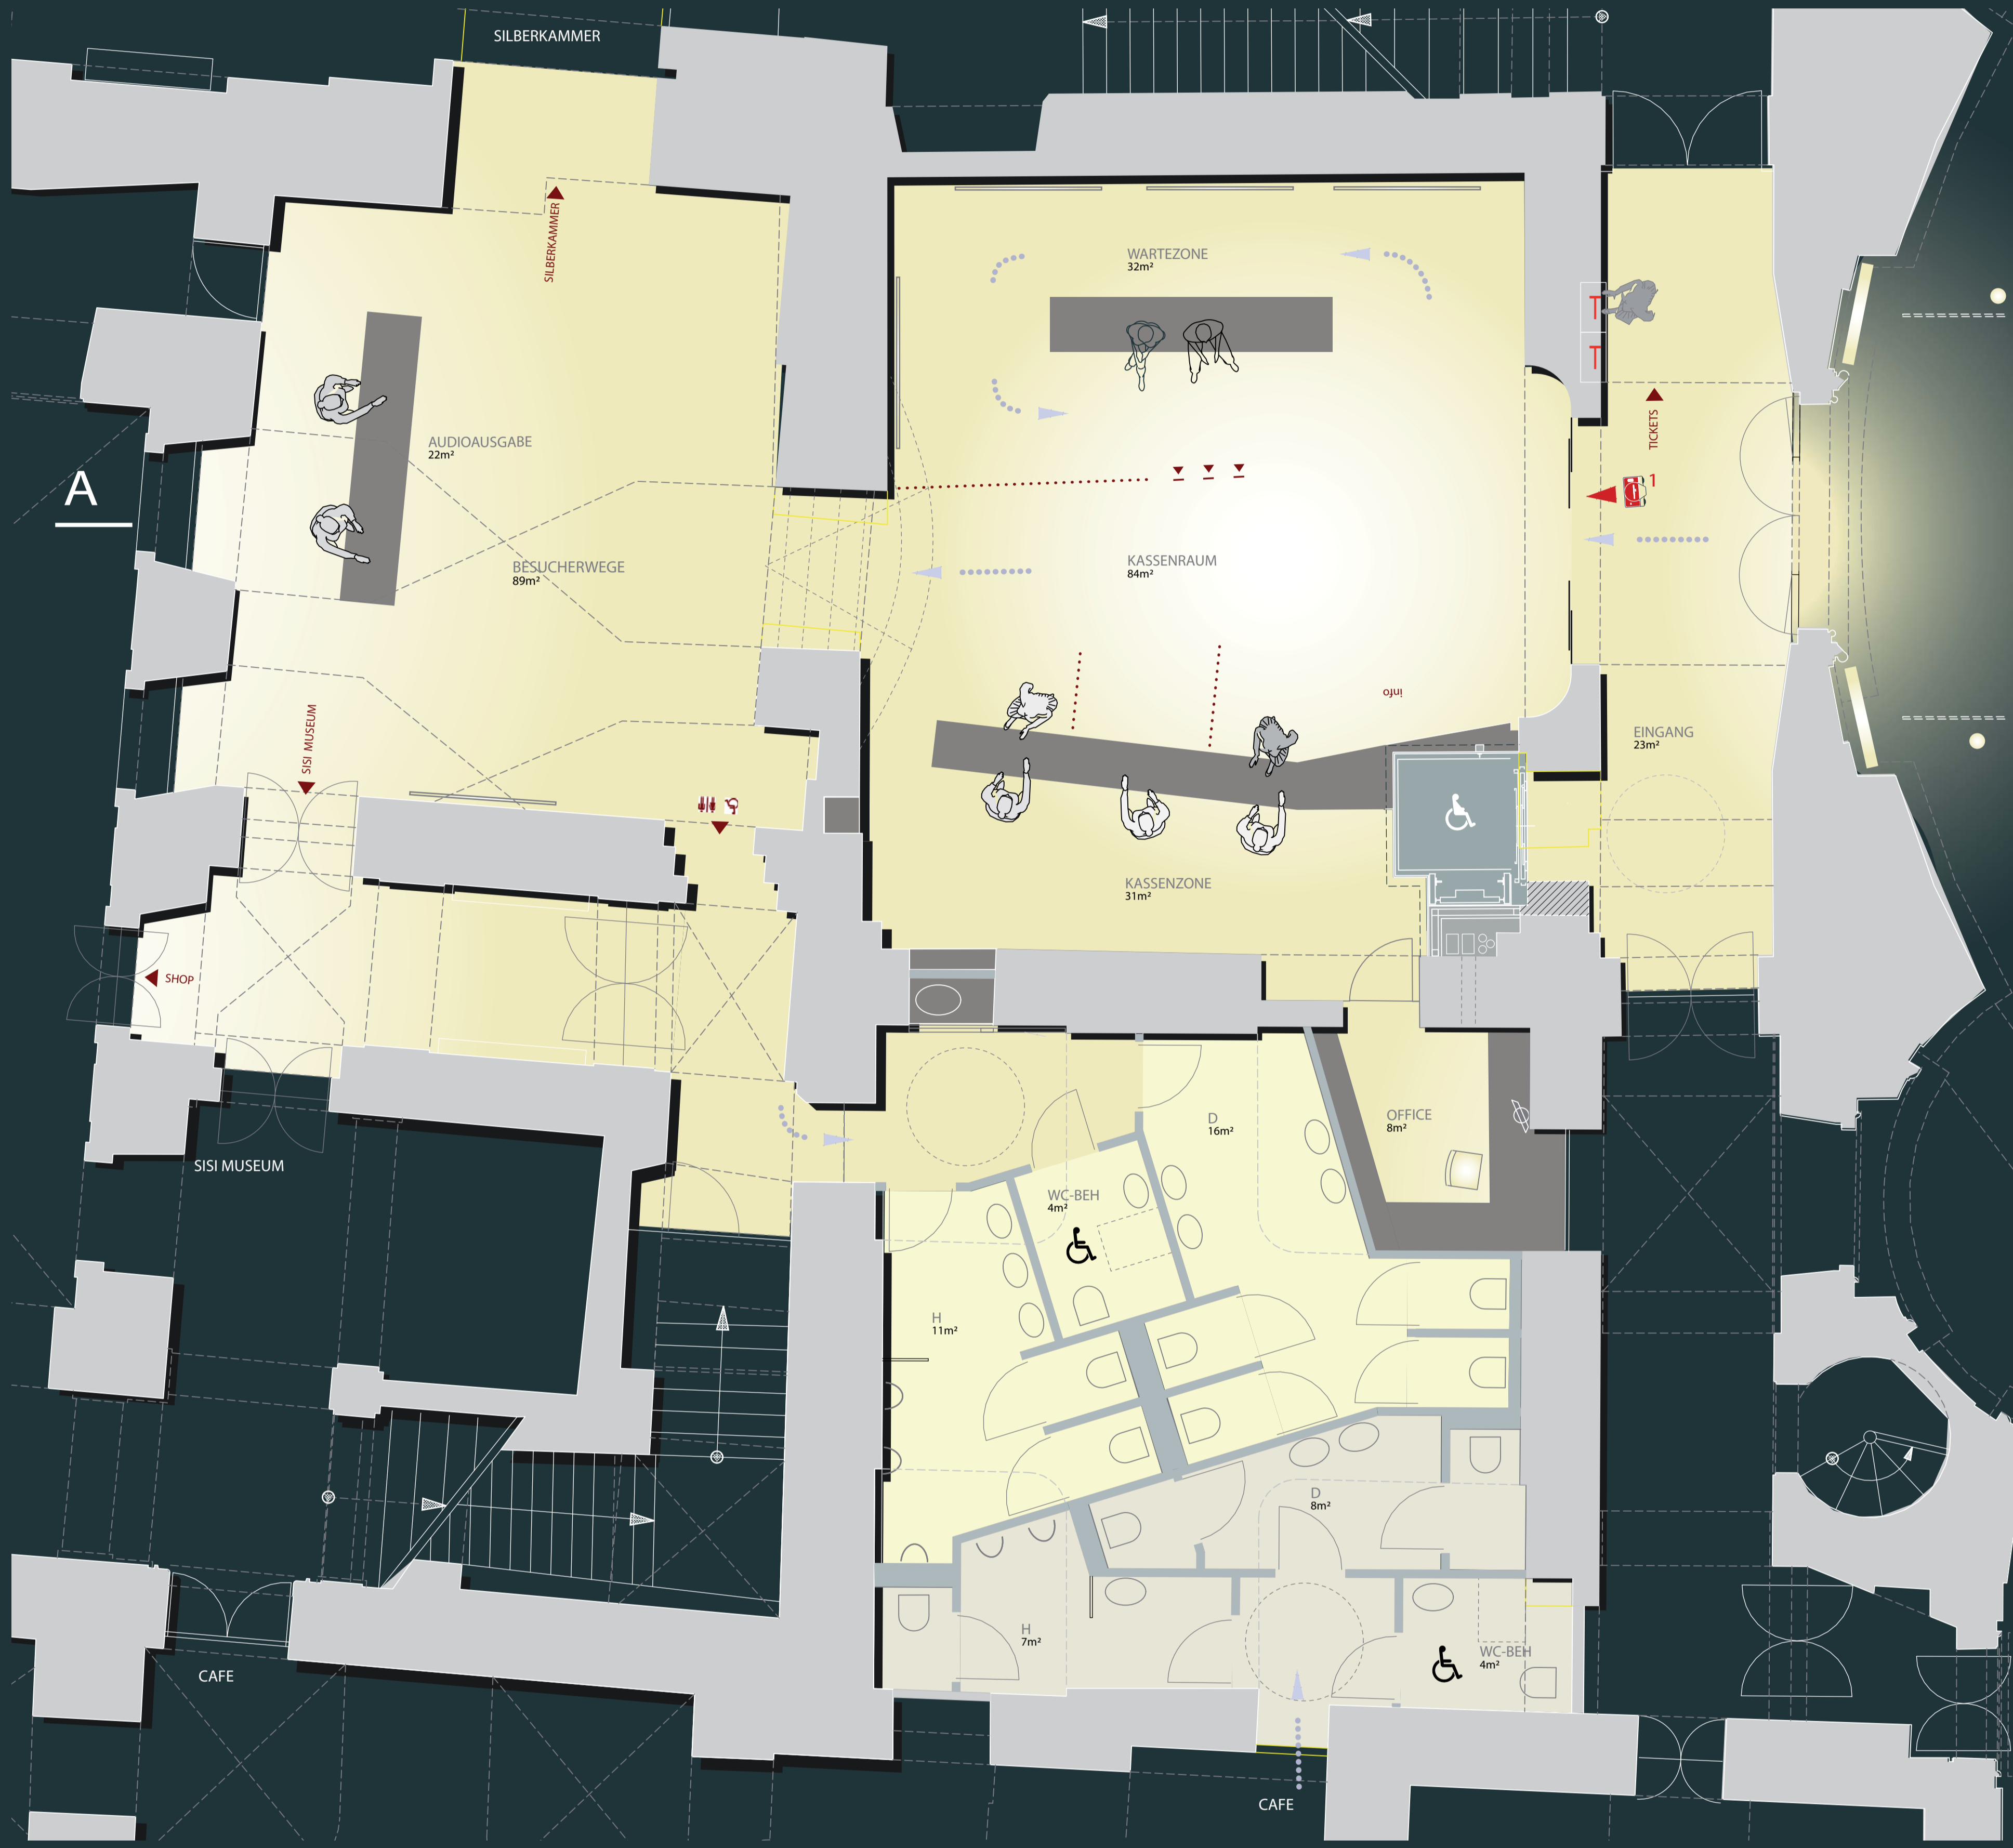

ERDGESCHOSS

MASSSTAB:
0 1 2 3