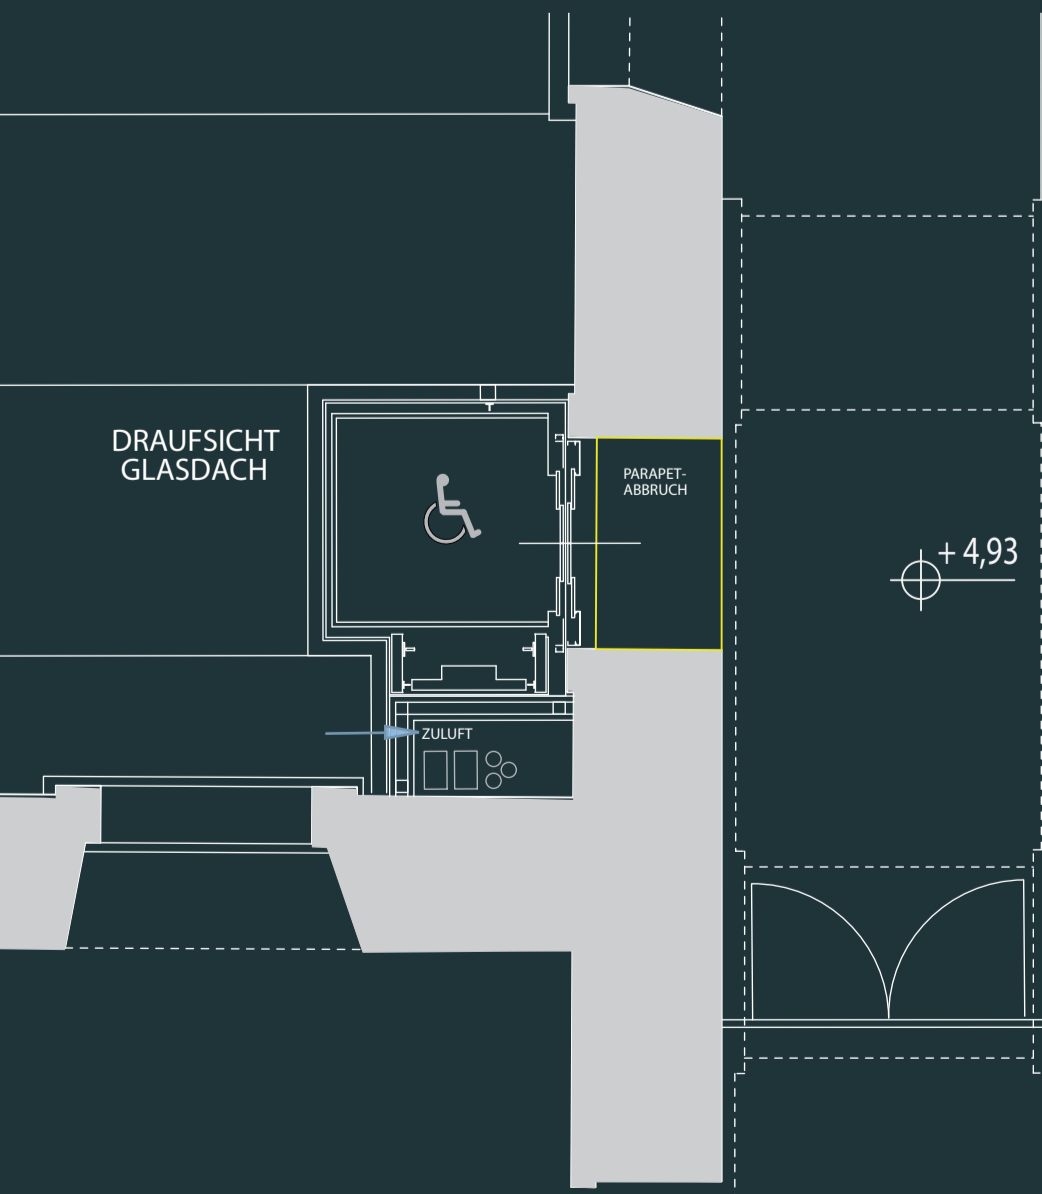

LEITKONZEPT - SIGNALETHIK

AUDIORAUM
WÄNDE WEISS
BODEN + WANDLEITSYSTEM

1.OG

MEZZ

SCHNITT A