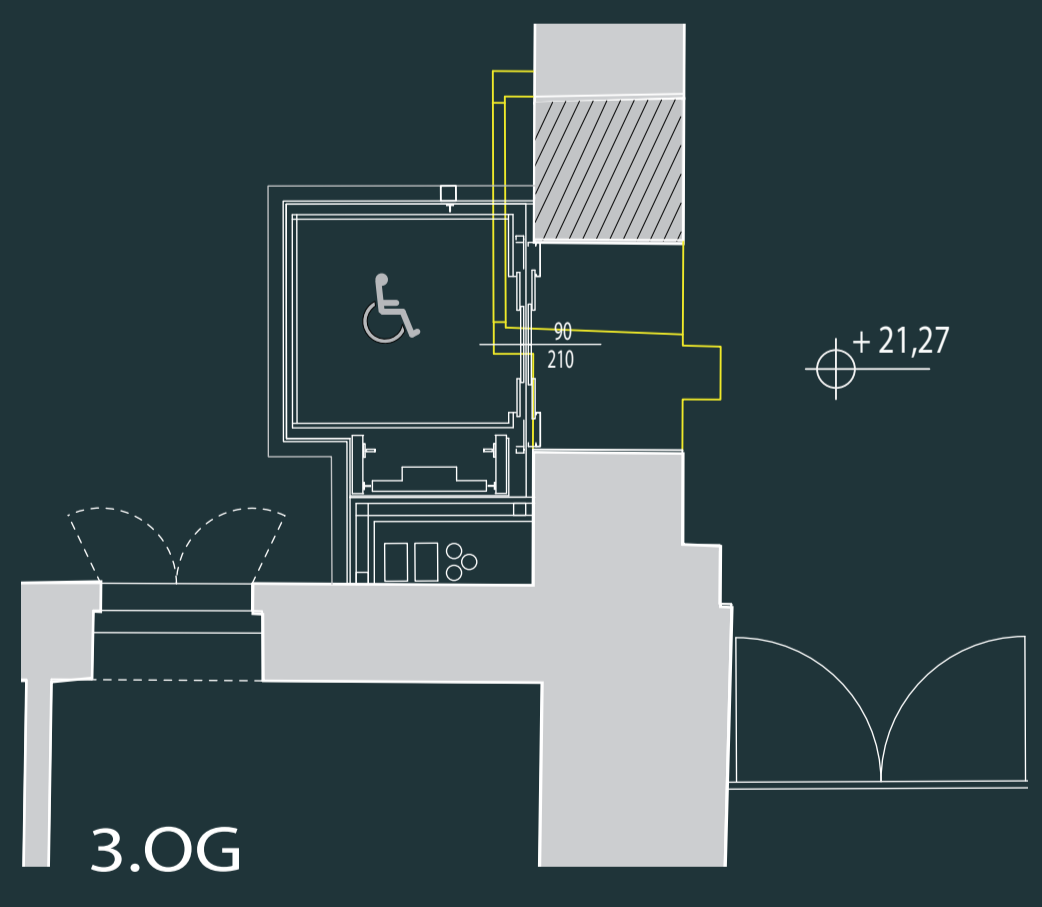

LEITKONZEPT - SIGNALETHIK

AUDIORAUM
WÄNDE WEISS
BODEN + WANDLEITSYSTEM

SCHNITT A