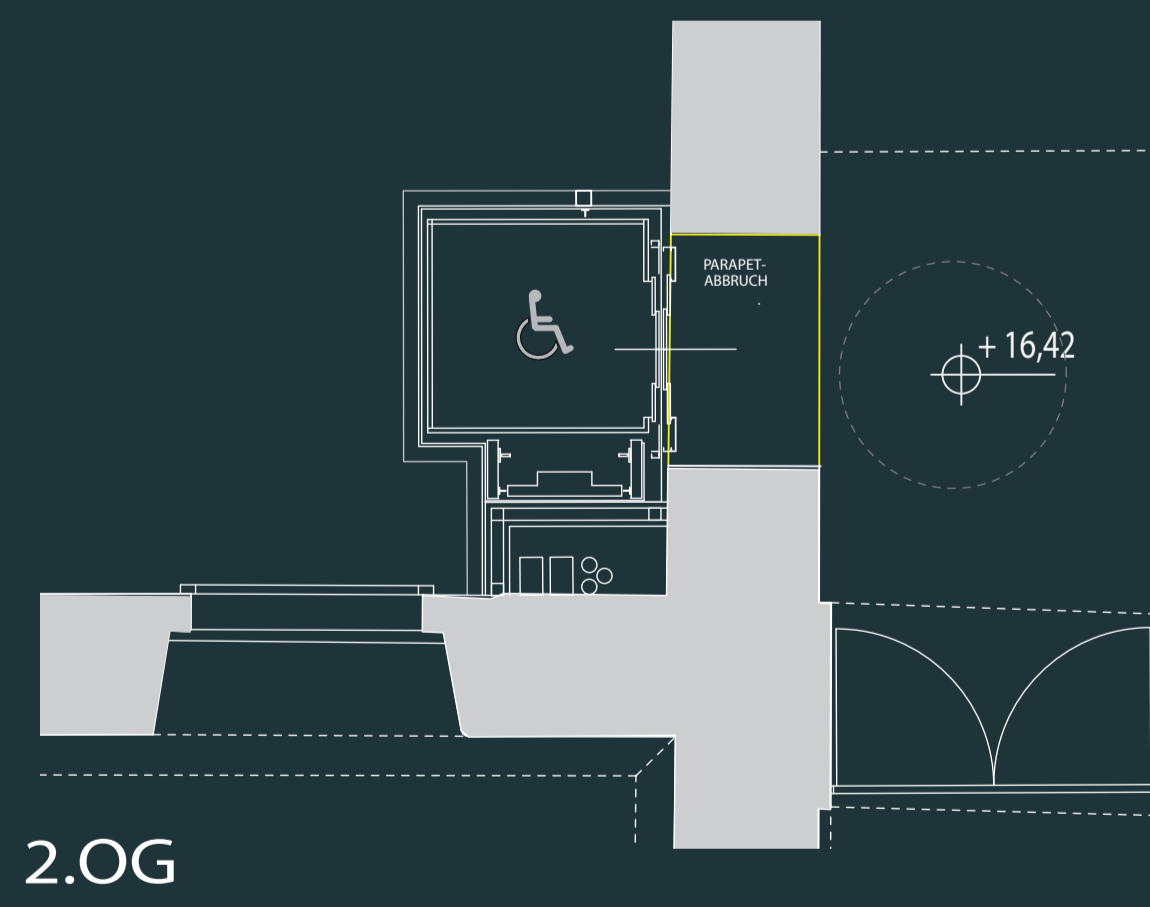

LEITKONZEPT - SIGNALETHIK

AUDIORAUM
WÄNDE WEISS
BODEN + WANDLEITSYSTEM

SCHNITT A