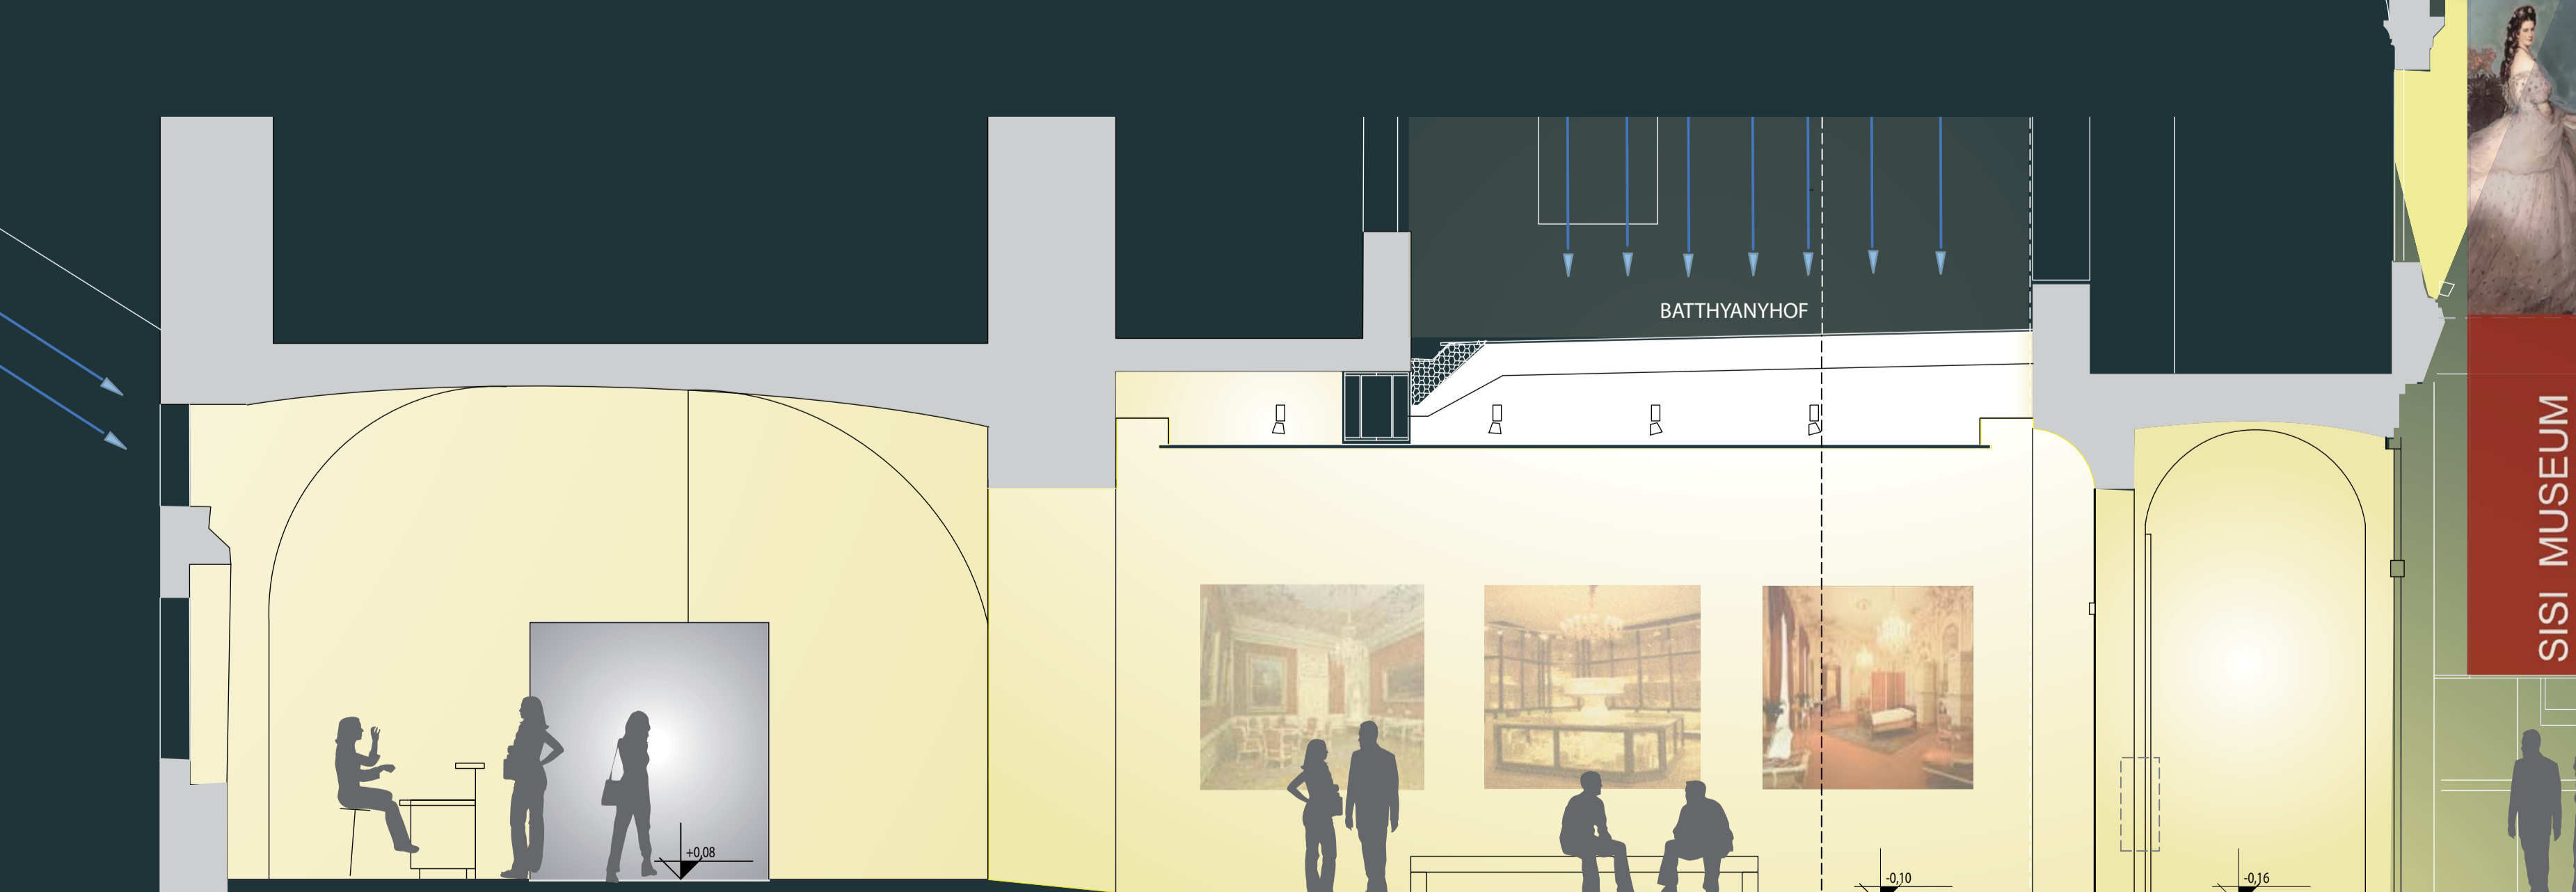

2.OG

3.OG

SHOP AUDIOAUSGABE - MUSEUMSZUGÄNGE WARTEBEREICH - KASSA LIFTUNTERFAHRT TICKETAUTOMATEN - EINGANG

SCHNITT A